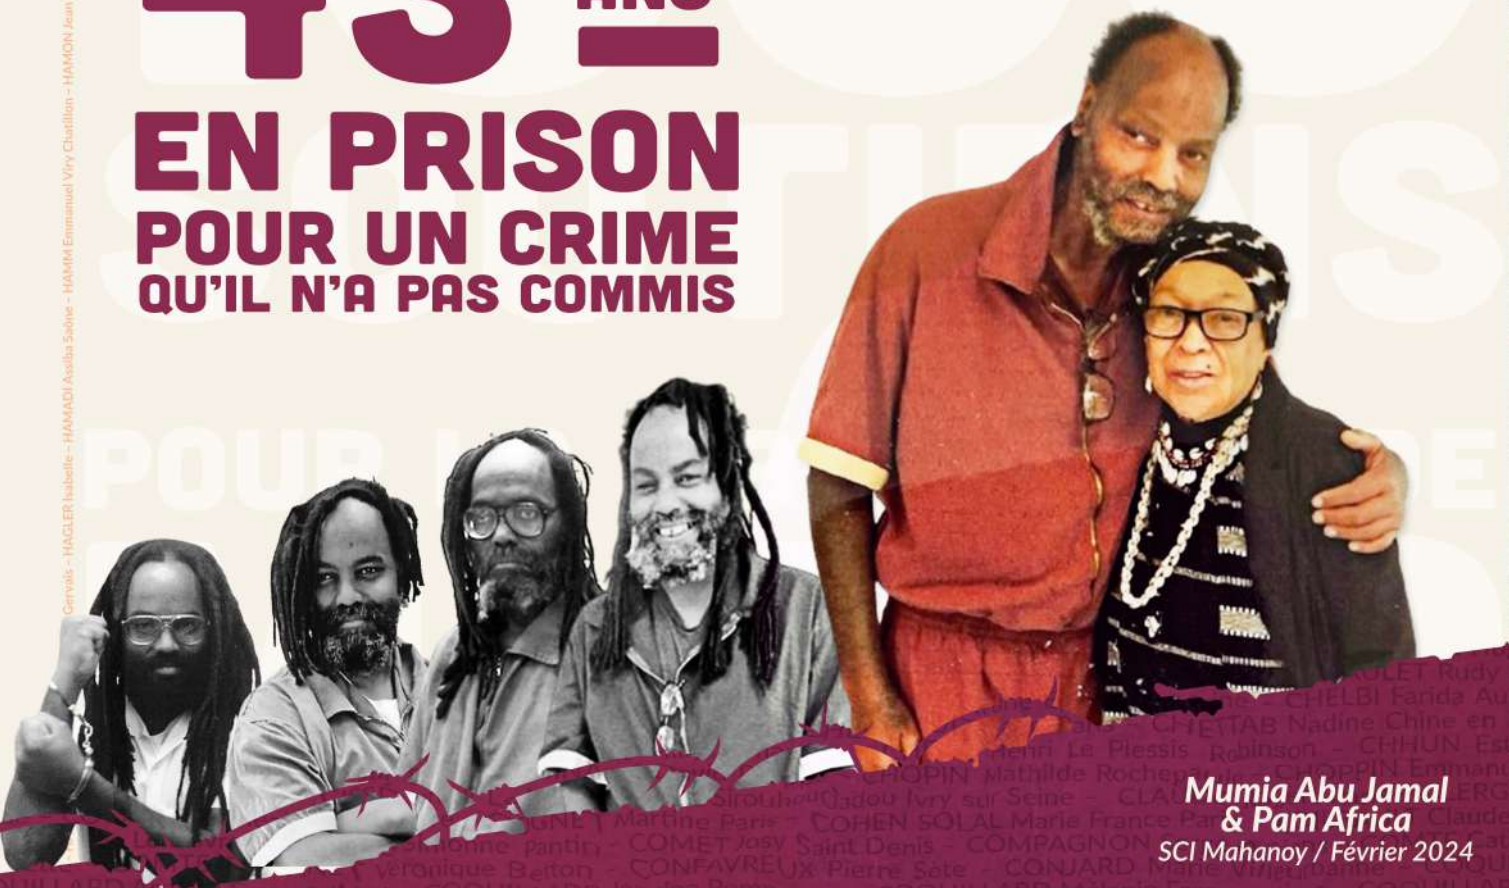

43 ANS EN PRISON POUR UN CRIME QU'IL N'A PAS COMMIS

Mumia Abu Jamal & Pam Africa
SCI Mahanoy / Février 2024